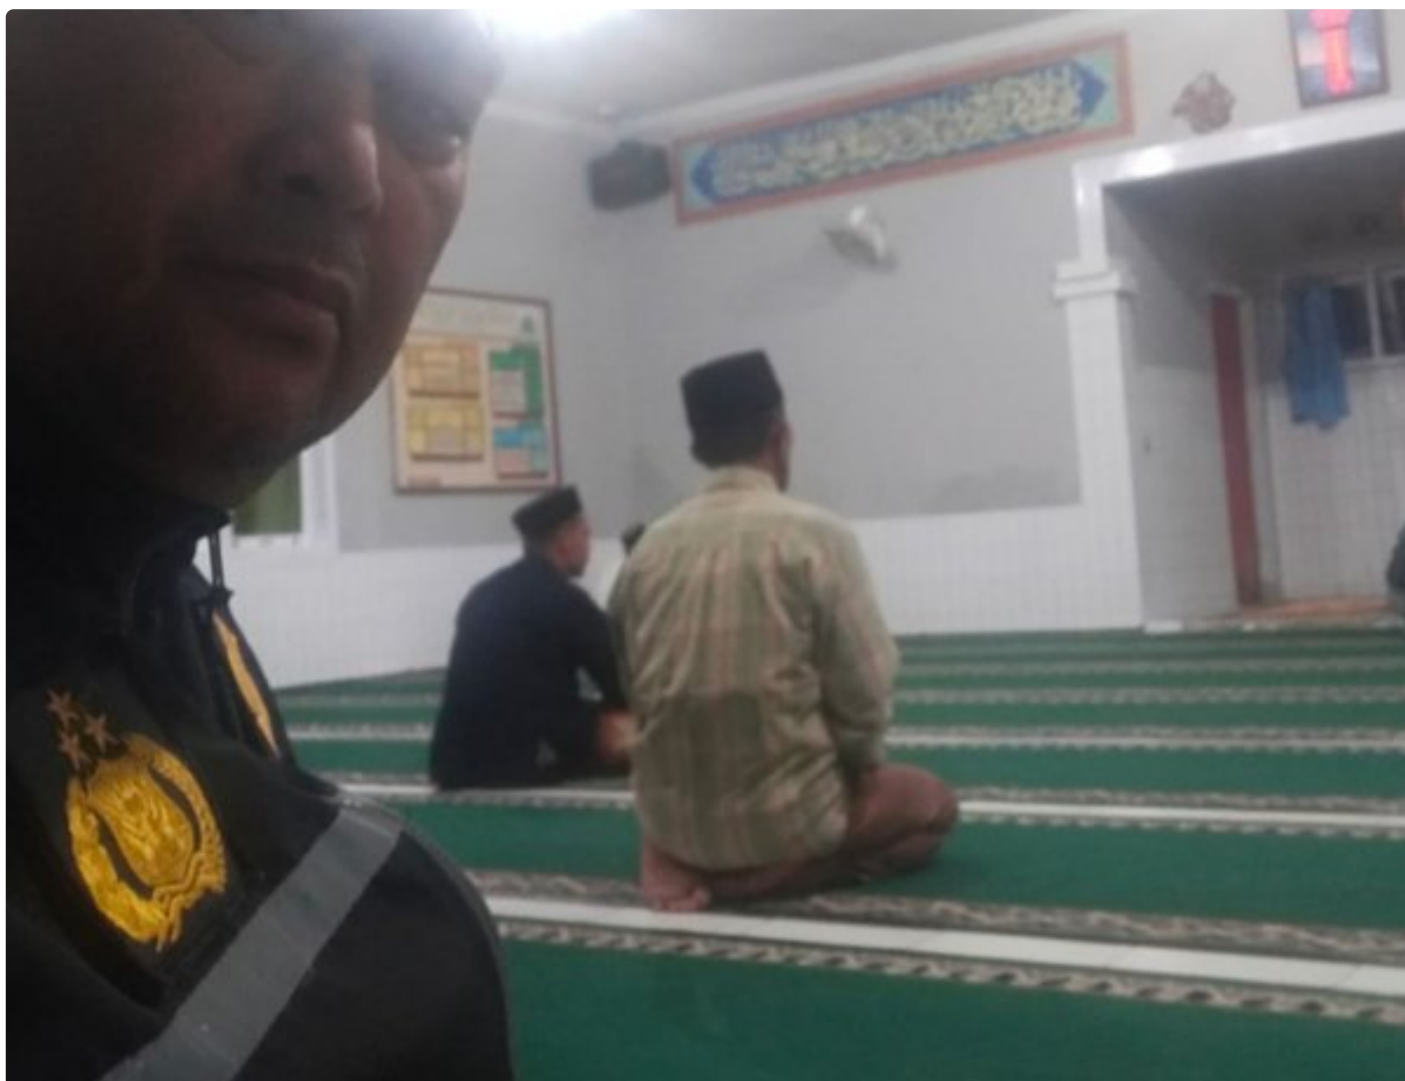

SMSI

Safari Subuh Polsek Kalapanunggal Polres Sukabumi Jalin Silaturahmi dan Tingkatkan Kamtibmas

Sukabumi - SUKABUMI.SMSI.OR.ID

Jul 11, 2024 - 10:21

Safari Subuh Polsek Kalapanunggal Polres Sukabumi Jalin Silaturahmi dan Tingkatkan Kamtibmas